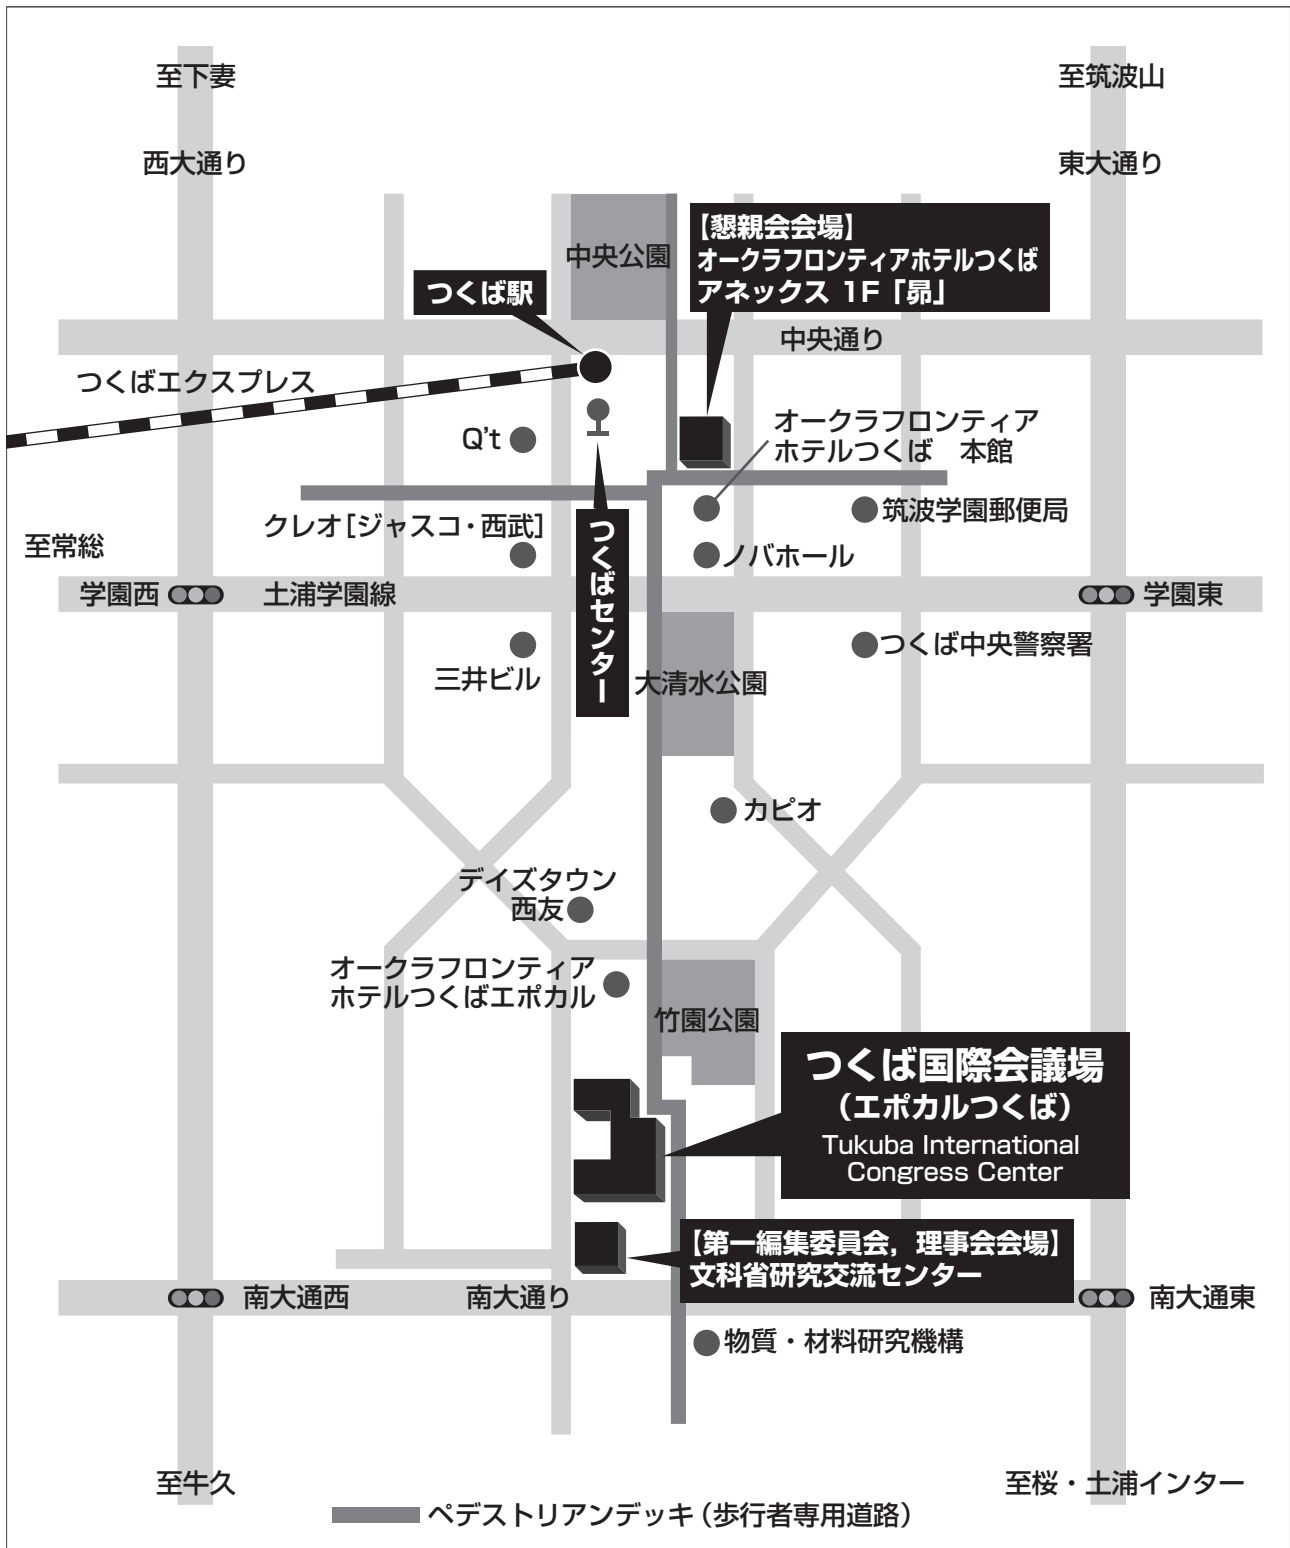

会場 [つくば国際会議場 (エポカルつくば)] 案内

■ アクセスマップ・交通案内

※つくば発ー成田行のバスは予約が必要です。

※つくば発ー成田行のバスは予約が必要です。

■ 周辺マップ

つくば駅からつくば国際会議場まで：

つくば駅 A3 出口を出て、バスロータリーに沿って右に進み、エスカレーターもしくは階段を上り、ペDESTリアンデッキ（歩行者専用道路）を直進およそ 800m。（徒歩約 10 分）

つくば国際会議場から懇親会場（オークラフロンティアホテルつくば アネックス 1F「昴」）まで：

ペDESTリアンデッキ（歩行者専用道路）をご利用ください。アネックス館へは「2F 出入口」（ホテル中国料理レストラン横）からエレベーターをご利用ください。（徒歩約 10 分）