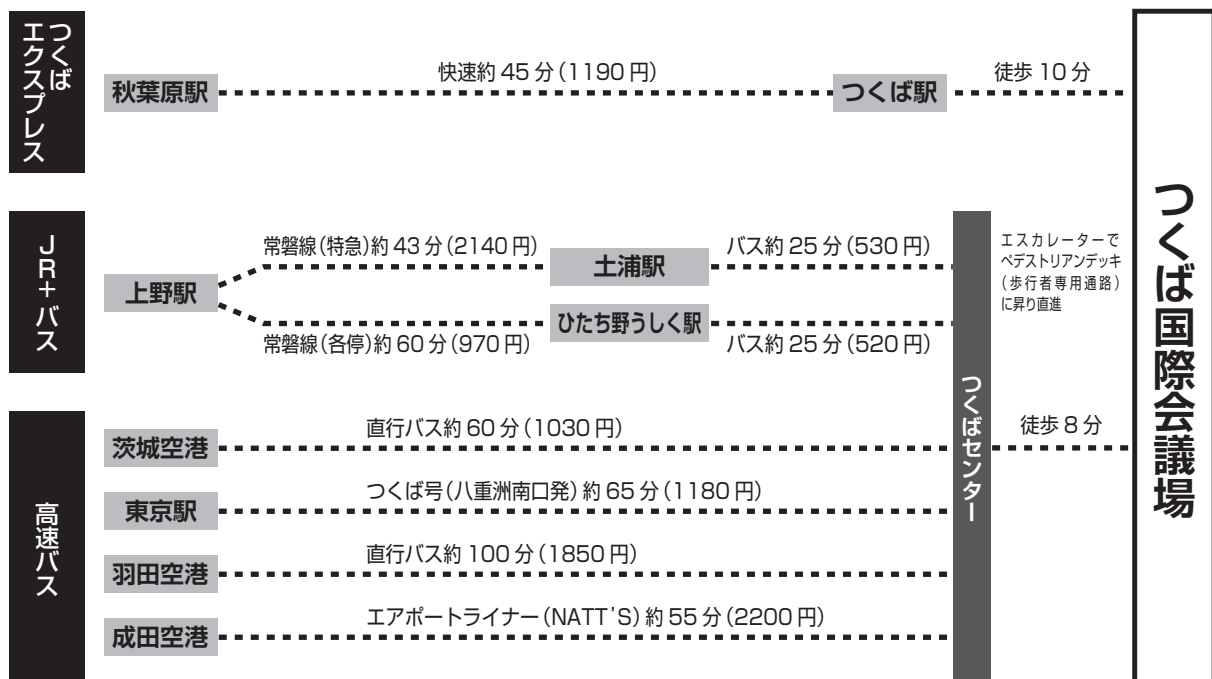

会場 [つくば国際会議場 (エポカルつくば)] 案内

■ アクセスマップ・交通案内

※つくば発ー成田行のバスは予約が必要です。

※つくば発ー成田行のバスは予約が必要です。

■ 周辺マップ

つくば駅からつくば国際会議場まで：

つくば駅 A3 出口を出て、バスロータリーに沿って右に進み、エスカレーターもしくは階段を上り、ペDESTリアンデッキ（歩行者専用道路）を直進およそ 800m。（徒歩約 10 分）

つくば国際会議場から懇親会場（オークラフロンティアホテルつくば アネックス 1F「昴」）まで：

ペDESTリアンデッキ（歩行者専用道路）をご利用ください。アネックス館へは「2F 出入口」（ホテル中国料理レストラン横）からエレベーターをご利用ください。（徒歩約 10 分）