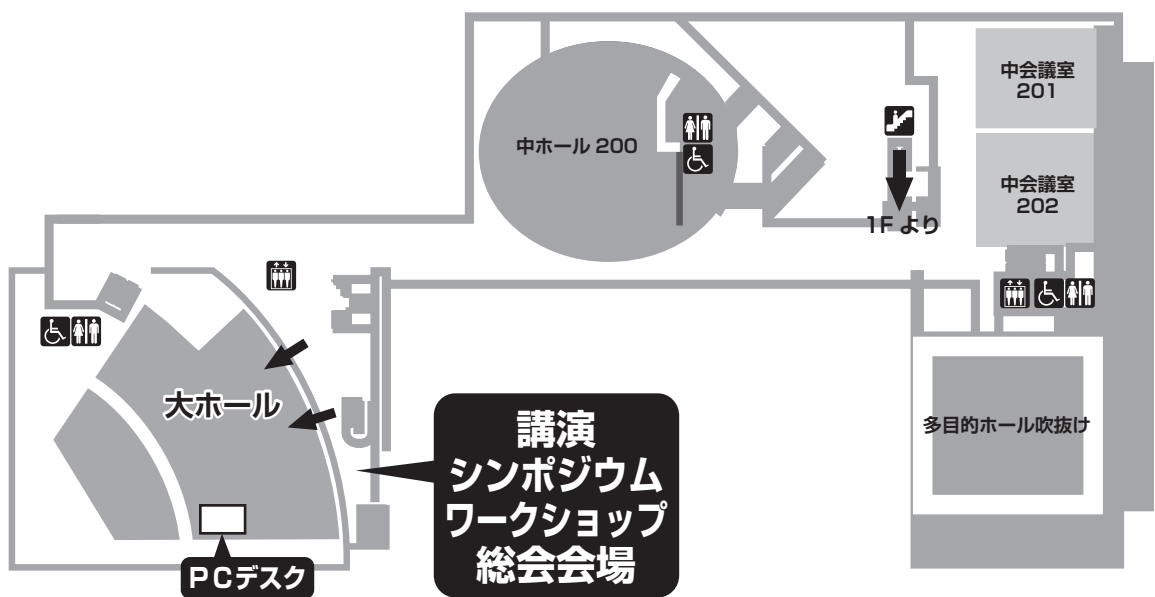

【つくば国際会議場（エポカルつくば）】

1F

2F

※大ホール入口は 2F です。