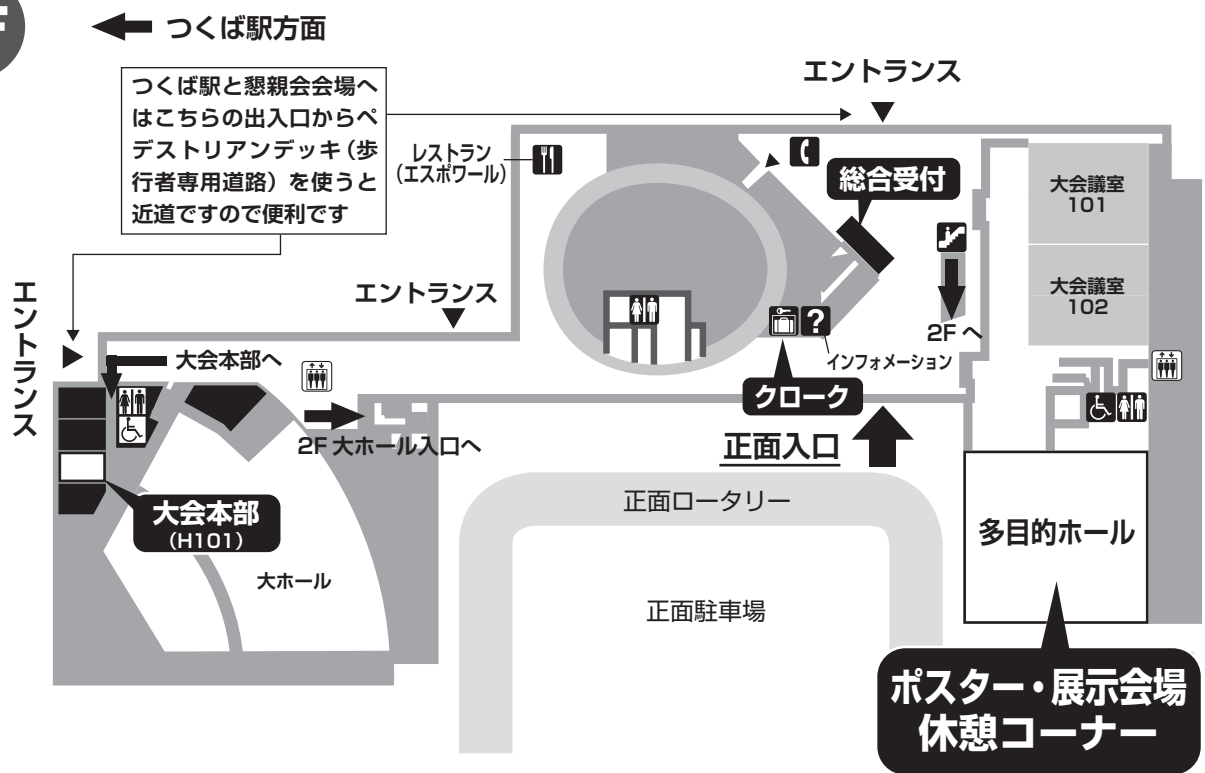

【つくば国際会議場（エポカルつくば）】

1F

2F

※大ホール入口は 2F です。